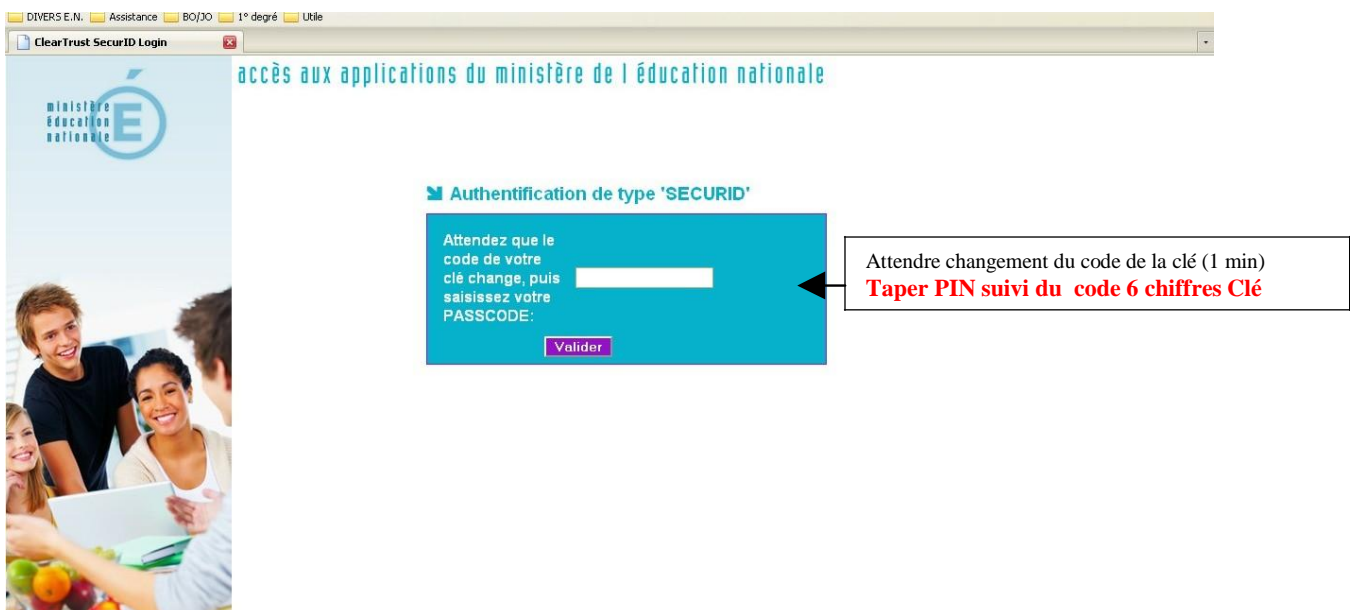

Mise en fonction de votre jeton OTP

Utilisez de préférence le navigateur Mozilla Firefox. L'initialisation ne fonctionne pas avec le navigateur web d'Orange.

<https://be1d.ac-dijon.fr/arena> (Nouvelle adresse d'accès à BE1D depuis le 6 février 2012)

(attribution d'un code pin qu'il faudra saisir avant le code clé à chaque connexion)

A la prochaine connexion sur <https://be1d.ac-dijon.fr/arena> pour l'accès à Base Elève, vous devrez renseigner votre UID, puis les 4 chiffres du code PIN suivi des 6 chiffres du code de la clé. Pour tout problème, vous pouvez appeler le CDTI au 03 86 71 86 71 poste 125 ou 03 86 59 45 75 (ligne directe)