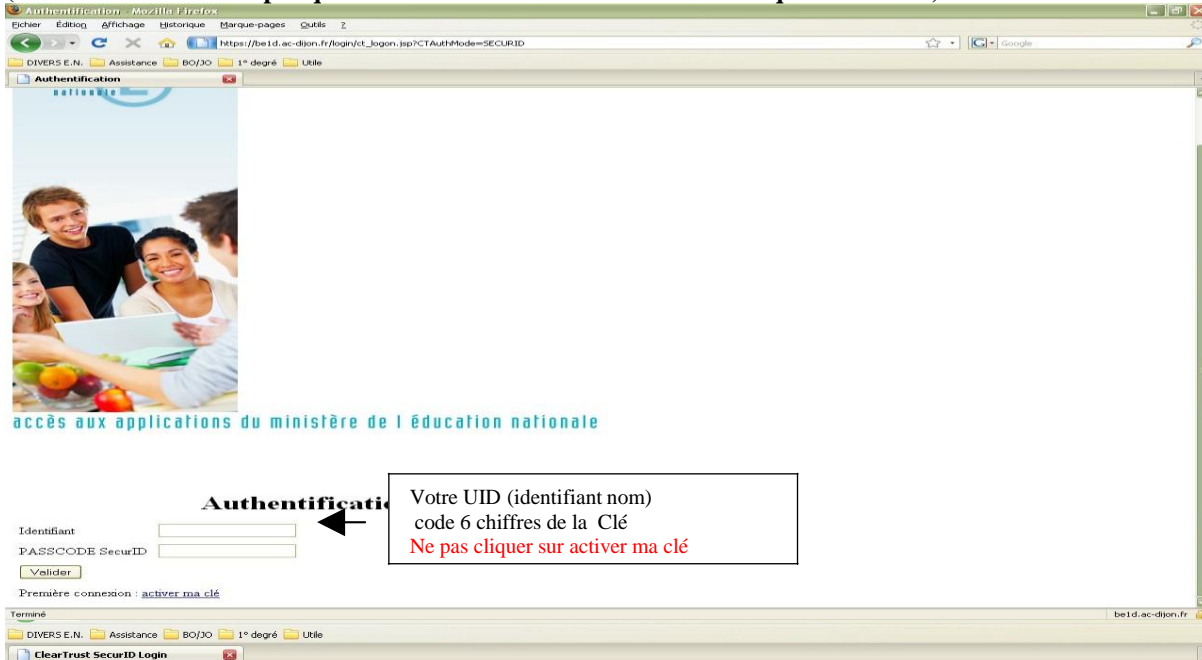

Mise en fonction de votre jeton OTP

Utilisez de préférence le navigateur Mozilla Firefox. L'initialisation ne fonctionne pas avec le navigateur web d'Orange.

<https://be1d.ac-dijon.fr/arena> (Nouvelle adresse d'accès à BE1D depuis le 6 février 2012)

(attribution d'un code pin qu'il faudra saisir avant le code clé à chaque connexion)

A la prochaine connexion sur <https://be1d.ac-dijon.fr/arena> pour l'accès à Base Elève, vous devrez renseigner votre UID, puis les 4 chiffres du code PIN suivi des 6 chiffres du code de la clé. Pour tout problème, vous pouvez appeler le CDTI au 03 86 71 86 71 poste 125 ou 03 86 59 45 75 (ligne directe)