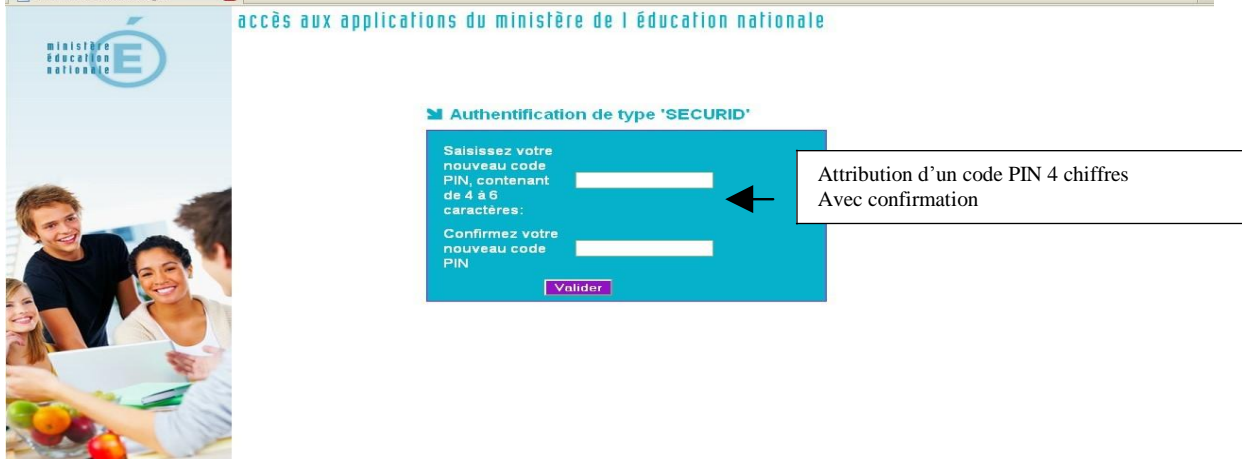

Mise en fonction de votre jeton OTP

Utilisez de préférence le navigateur Mozilla Firefox. L'initialisation ne fonctionne pas avec le navigateur web d'Orange.

<https://be1d.ac-dijon.fr/arena> (Nouvelle adresse d'accès à BE1D depuis le 6 février 2012)

(attribution d'un code pin qu'il faudra saisir avant le code clé à chaque connexion)

A la prochaine connexion sur <https://be1d.ac-dijon.fr/arena> pour l'accès à Base Elève, vous devrez renseigner votre UID, puis les 4 chiffres du code PIN suivi des 6 chiffres du code de la clé. Pour tout problème, vous pouvez appeler le CDTI au 03 86 71 86 71 poste 125 ou 03 86 59 45 75 (ligne directe)